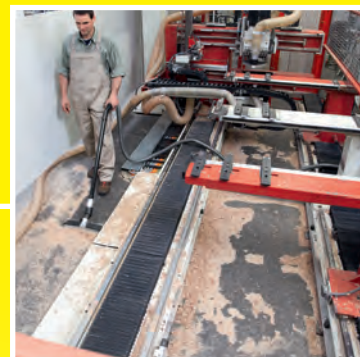

PAPIERNÍCKY A DREVOSPRACUJÚCI