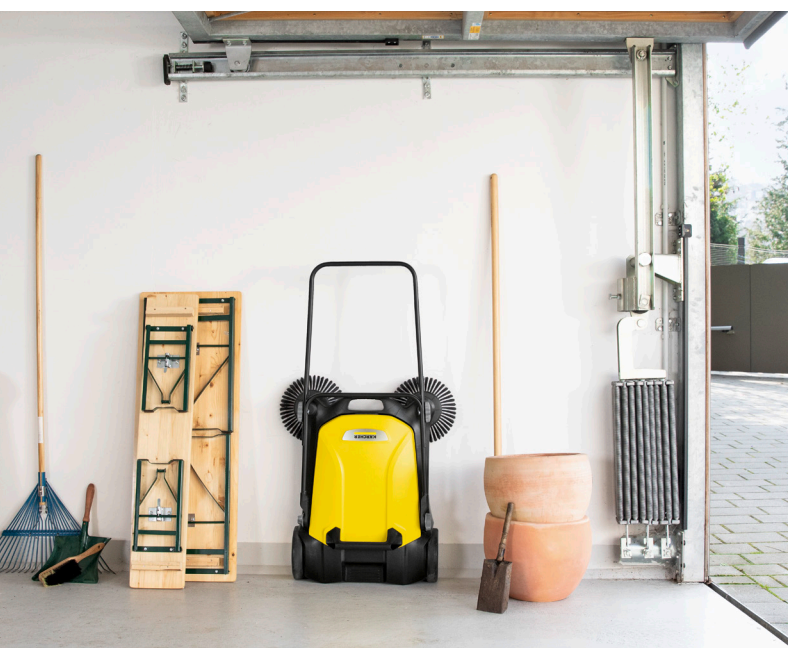

*uvedená cena je aj najnižšia cena za posledných 30 dní