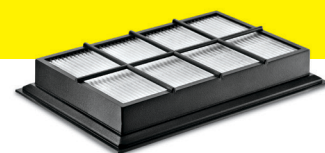

## HEPA filter\*

40,- €

- Vysoko výkonný filter HEPA zachytí 99,9 % všetkých častíc väčších než 0,3 µm.
- Peľ, spóry húb, baktérie a výlučky roztočov sa spoľahlivo odfiltrujú.

Obj. č.: 2.860-229.0