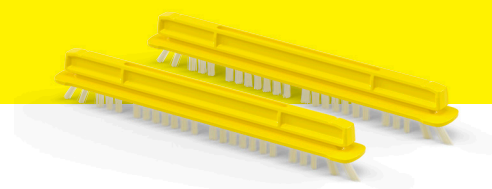

Sada kefkových nastavcov

21,- €

- Vysokokvalitná sada nastavcov pre XXL štrbinovú hubicu

Obj. č.: 2.863-368.0