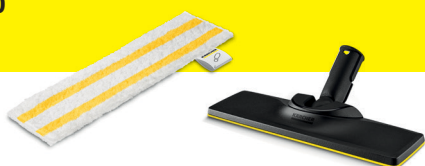

Súprava s podlahovou hubicou EasyFix

41,- €

- S komfortným suchým zipsom a vhodnou utierkou na podlahu z mikrovlákná.
- Optimálne uvoľňovanie a vynikajúce zbieranie špiny pre dôkladné výsledky čistenia na všetkých tvrdých plochách.

Obj. č.: 2.863-337.0