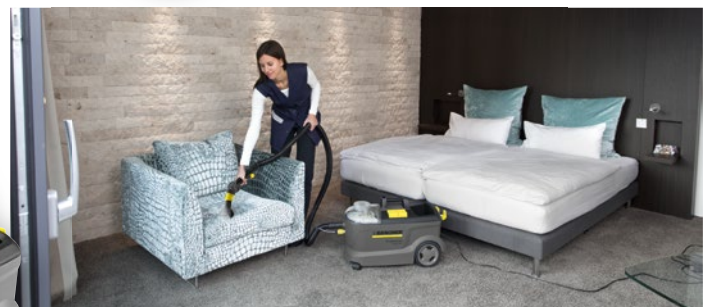

Puzzi 10/1

Profesionálny tepovač na nástrek s extrakciou

(Obj. č.: 1.100-130.0)

- Minimálna zostatková vlhkosť
- Hubica na čalúnenie v štandardnej výbave
- Vyberateľná nádrž na špinavú vodu

Podtlak (mbar): 220

Prietok vzduchu (l/s): 54

Objem nádrže na čistú/špinavú vodu (l): 10/9

Max plošný výkon (m²/h): 20-25

Výkon turbíny (W): 1.250

Hladina akustického výkonu (dB/A): 73

€ 630,-

€ 756,- s DPH