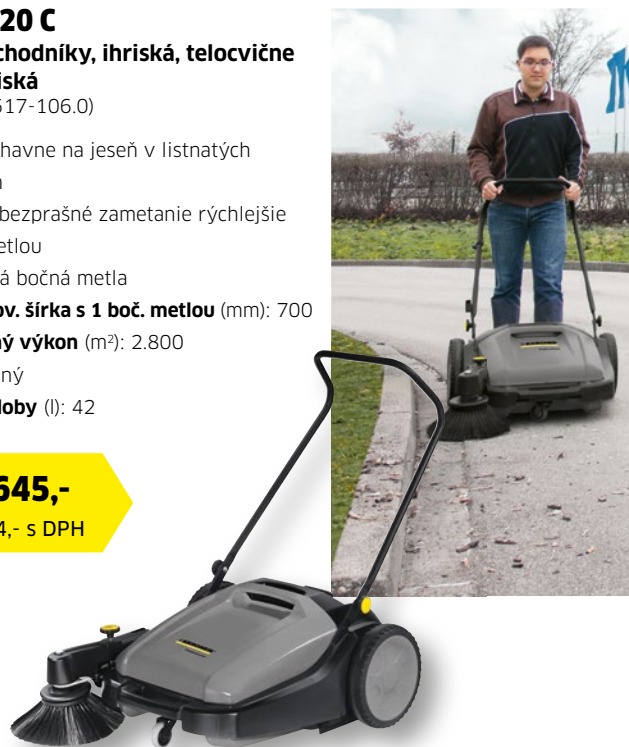

KM 70/20 C

Zametie chodníky, ihriská, telocvične a parkoviská

(Obj. č.: 1.517-106.0)

- Oceníte havne na jeseň v listnatých areáloch
- Takmer bezprašné zametanie rýchlejšie ako s metlou
- Praktická bočná metla

Max. pracov. šírka s 1 boč. metlou (mm): 700

Max. plošný výkon (m²): 2.800

Pohon: ručný

Objem nádoby (l): 42

€ 645,-

€ 774,- s DPH