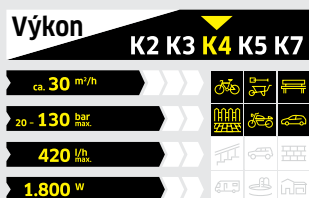

► **Neuveriteľné, moja terasa vyzerá ako nová!** ◀

Viac o vysokom tlaku:
www.karcher.sk

ŽIADNE KOMPROMISY

Logicky: čím viac vody a čím vyšší tlak, tým vyšší je plošný čistiaci výkon. Ale nie vždy potrebujeme maximálnu silu. Preto sme stanovili rôzne výkonové triedy. Výsledok: na každý účel správny vysokotlakový čistič.