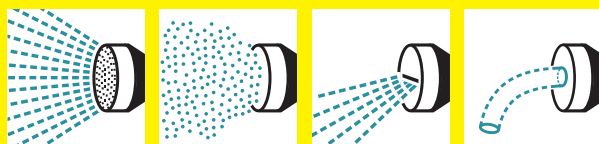

STRIEKANIE NA MIERU

Všetko je otázkou správneho nastavenia: sprcha, rozprašovaná hmla, horizontálny plochý prúd alebo perlový prúd – štýlová multifunkčná striekacia pištoľ Premium robí svojmu menu česť a dodáva pomocou 4 tvarov rozstrekovaného prúdu vodu v optimálnom tvare. Vždy podľa potreby. Vždy bez odkvapkávania vďaka inovatívnej membránovej technológii. Vždy pohodlne vďaka individuálnemu nastaveniu rukoväte. Prémiové sú mimochodom aj odolné kovové prvky – kvalita, ktorú je vidieť.

VÝHODY, KTORÉ NÁS ODLIŠUJÚ:

- Zmena druhu rozstrekovaného prúdu a vypínanie bez nežiaduceho odkvapkávania. (Vo vnútri pištole sa nachádzajú 2 oddelené membrány.)
- Otočná rukoväť umožňuje pohodlnú a jednoduchú manipuláciu.
- 4 rôzne druhy rozstrekovaného prúdu: pre každú potrebu vhodné riešenie.