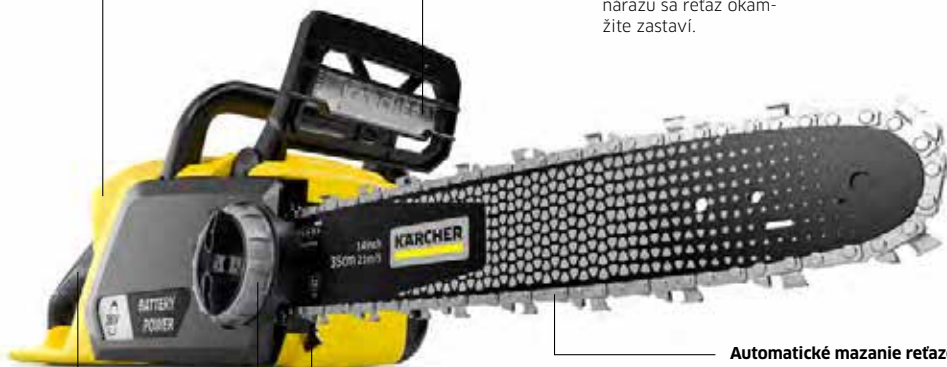

Napínanie reťaze bez náradia

Jednoduché napínanie reťaze pomocou otočného gombíka.

Drapakový doraz

Bezpečné vedenie a presné rezy vďaka zafixovaniu reťazovej píly v mieste rezu.

Bezpečnostné odblokovanie

Zabraňuje nechcenému naštartovaniu akumulátorovej reťazovej píly.