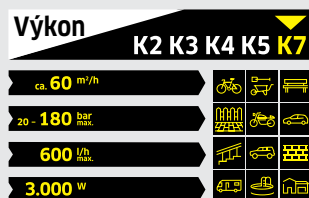

► **Neuveriteľné, moja terasa vyzerá ako nová!** ◀

Viac o vysokom tlaku:
www.karcher.sk

ŽIADNE KOMPROMISY

Logicky: čím viac vody a čím vyšší tlak, tým vyšší je plošný čistiaci výkon. Ale nie vždy potrebujeme maximálnu silu. Preto sme stanovili rôzne výkonové triedy. Výsledok: na každý účel správny vysokotlakový čistič.