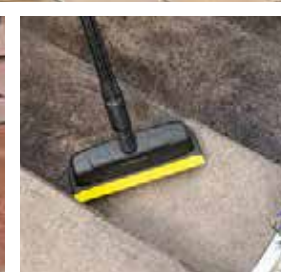

CELOPLOŠNE

Terasa, záhradný chodník, schody, múr, garážová brána: Naši outdooroví profesionáli, ako T-Racer a kefa na intenzívne drhnutie, dajú špine zbohom. Celoplošne. Aby ste sa aj vonku cítili rovnako dobre ako vo vnútri.