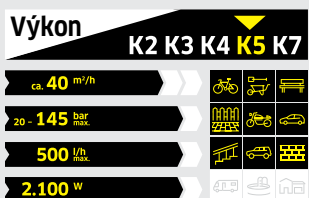

► **Neuveriteľné, moja terasa vyzerá ako nová!** ◀

Viac o vysokom tlaku:
www.karcher.sk

ŽIADNE KOMPROMISY

Logicky: čím viac vody a čím vyšší tlak, tým vyšší je plošný čistiaci výkon. Ale nie vždy potrebujeme maximálnu silu. Preto sme stanovili rôzne výkonové triedy. Výsledok: na každý účel správny vysokotlakový čistič.