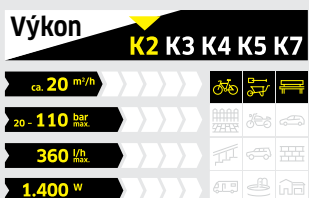

► **Neuveriteľné, moja terasa vyzerá ako nová!** ◀

Viac o vysokom tlaku:
www.karcher.sk

ŽIADNE KOMPROMISY

Logicky: čím viac vody a čím vyšší tlak, tým vyšší je plošný čistiaci výkon. Ale nie vždy potrebujeme maximálnu silu. Preto sme stanovili rôzne výkonové triedy. Výsledok: na každý účel správny vysokotlakový čistič.