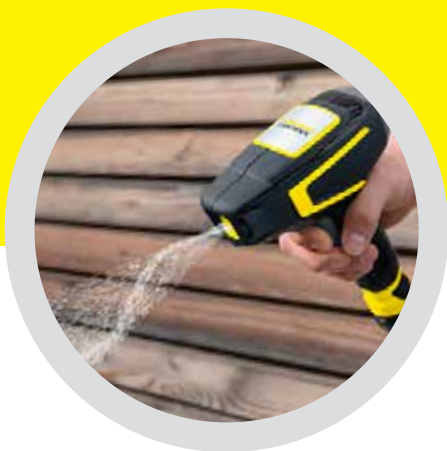

Čistiaca dýza vyčistí obratom ruky záhradné náradie a nábytok alebo napríklad aj koše na odpad – bez akejkoľvek pomoci. Navyše rýchlejšie. A zábavne.

VÝHODY, KTORÉ NÁS ODLIŠUJÚ

- V porovnaní s klasickými záhradnými postrekovačmi znižuje rotujúci prúd čas čistenia o 50 percent.
- S kvalitnou kovovou dýzou pre presne cieleň prúd.
- Nie je nutný žiaden čas na inštaláciu, ani ďalšie príslušenstvo.