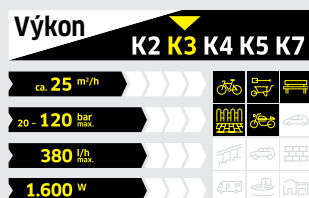

► **Neuveriteľné, moja terasa vyzerá ako nová!** ◀

Viac o vysokom tlaku:
www.karcher.sk

ŽIADNE KOMPROMISY

Logicky: čím viac vody a čím vyšší tlak, tým vyšší je plošný čistiaci výkon. Ale nie vždy potrebujeme maximálnu silu. Preto sme stanovili rôzne výkonové triedy. Výsledok: na každý účel správny vysokotlakový čistič.