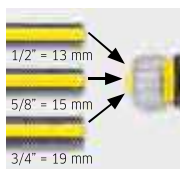

JEDNA SPOJKA - TRI PRIEMERY

Je jedno, o aký priemer hadice ide, či 1/2", 5/8" alebo 3/4": Extra tesné hadicové spojky Kärcher vždy sedia – zaručene. Okrem toho univerzálne hadicové spojky presviedčajú vynikajúcou stabilitou a maximálnou pevnosťou v ťahu a odolnosťou voči prelomeniu. Spojky sa predávajú so systémom Aqua Stop alebo bez systému Aqua Stop. Univerzálna spojka Premium má navyše upevnenie hadice z hliníka a úchyty z mäkkého plastu na ešte lepšiu manipuláciu. Samozrejme sú všetky násuvné systémy Kärcher kompatibilné so všetkými bežne predávanými klik systémami.

ZÁHRADA